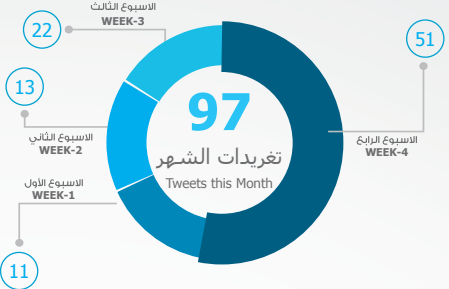

تقرير أداء حساب twitter لشهر أكتوبر 2017

جنس المتابعين / Gender

5.6%

نسبة النمو
Percentage

2,400

زيادة المتابعين
Growth of Followers

40,900

عدد المتابعين
بداية الفترة
Followers by beginning
of the period

43,300

عدد المتابعين
نهاية الفترة
Followers by end
of the period

3,191

عدد التغريدات الكلي
Total Tweets

أعمار المتابعين / Age

المتابعين حسب المناطق / Region

المتابعين حسب اللغات / Languages

نوع المحتوى / Content type

الهيئة الملكية ببنع @RcjYanbu ١٣ أكتوبر
#تتبع الصناعية ستكون محط أنظار #قادة #المدن وصناع القرار و#الخبراء في #الطاقة #الخضراء و#المستدامة و#الطاقة المتجددة و #تقانة الطاقة خلال النصف الأول من نوفمبر 2017. مزيد من التفاصيل في الأيام القادمة pic.twitter.com/mb2GLZi7ez 21,951