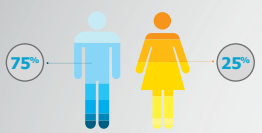

تقرير أداء حساب twitter لشهر أكتوبر 2017

جنس المتابعين / Gender

5.6%

نسبة النمو
Percentage

2,400

زيادة المتابعين
Growth of Followers

40,900

عدد المتابعين
بداية الفترة
Followers by beginning
of the period