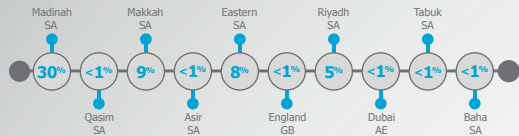

43,300

عدد المتابعين
نهاية الفترة
Followers by end
of the period

3,191

عدد التغريدات الكلي
Total Tweets

أعمار المتابعين / Age

المتابعين حسب المناطق / Region

المتابعين حسب اللغات / Languages

نوع المحتوى / Content type